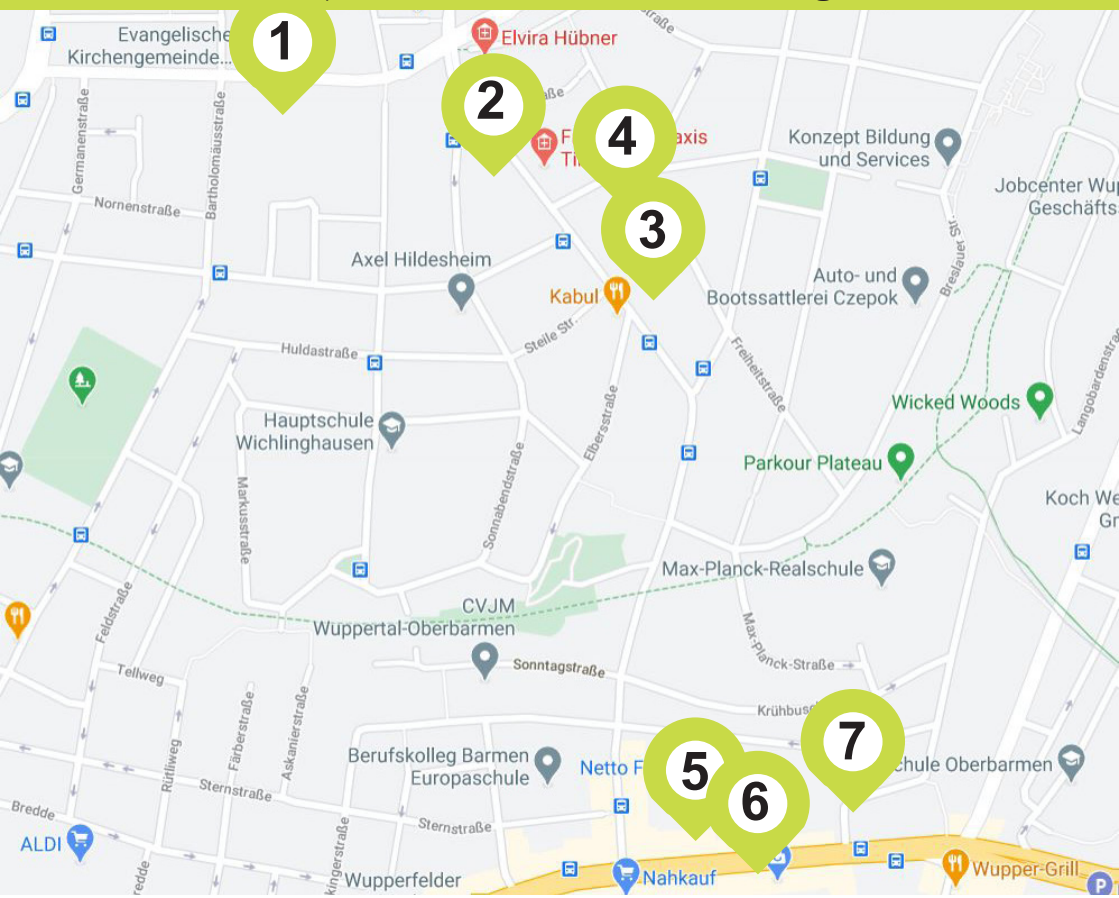

„ZUHAUSE IN OBERBARMEN“ Was bedeutet das für mich??

Eine (Schaufenster)- Ausstellung über die Bedeutung von **Zuhause** und die Vielfalt im Stadtteil Oberbarmen.

Vom **1.- 31. Dezember** finden Sie die Portraits an den Orten auf der Rückseite.

Gemeinsamkeit
Gruppe Dragoste arakiba
Menschen ojczyzna
Religie Bereicherung zaufanie Szczescie
культура Freude togetherness различия
Leben cultura Identitate Familie
unde Heimat Nachbarschaft spaß
Region chivdimas Home Gefühle
Leben Gesicht Kultur Tradition
Zuhause Akceptancja Wohlfühlen
Liebe Lachipa Gesellschaft mandatory Verantwortung
Essen Zuneigung e3IK

Eine Fotoveranstaltung des Projektverbundes:

Die Orte, an denen die Fotos aushängen:

- 1 Diakonie Wuppertal-Wiki Stadtteilzentrum**
Westkotter Str. 198, 42277 Wuppertal
- 2 Stadtteilbibliothek Wichlinghausen**
Wichlinghauser Str.103, 42277 Wuppertal
- 3 SKJ- Stadtteiltreff „Offenes Ohr“**
Wichlinghauser Str. 74-76, 42277 Wuppertal
- 4 SKJ- Stadtteilservice Wuppertal**
Wichlinghauser Str. 80, 42277 Wuppertal
- 5 Zuhause in Oberbarmen**
Berliner Str.165, 42277 Wuppertal
- 6 Buchhandlung Schleu-Behle**
Berliner Str.158, 42277 Wuppertal
- 7 Berliner Plätzchen**
Berliner Str. 173, 42277 Wuppertal